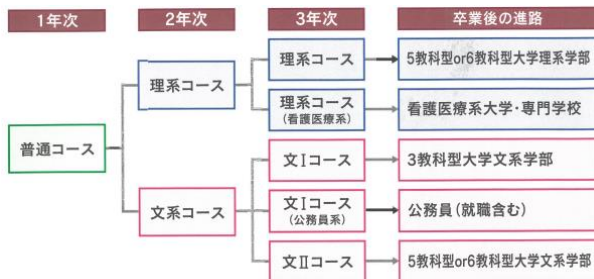

福岡県立三池高等学校

三池高校マスコットキャラクター
けんじくん

所在地 〒837-0917

福岡県大牟田市大字草木245

電話番号 0944-53-2172

FAX番号 0944-52-2572

ホームページ <https://miike.fku.ed.jp>

交通機関 西鉄銀水駅、JR銀水駅下車徒歩3分
または西鉄草木バス停から徒歩5分

3 学校行事

4月に一学年宿泊研修(諫早)、6月に大運動会、9月に三高祭(文化祭)、10月に二学年修学旅行などを実施します。特に大運動会や三高祭では生徒が企画・運営の主体となり、一生の思い出となる熱い行事を作り上げます。

4 部活動

11の運動部と10の文化部があり、部活動加入率は約9割を維持しています。R5年度は文芸部が九州大会、陸上部・バスケットボール部(男女)・卓球部・ソフトテニス部・弓道部・剣道部・美術部が県大会出場を果たしました。R6年度は全国大会に邦楽部、総合部(吟詠)、九州大会に陸上部、美術部の出場が決まっています。三池高校は文武の両面において、生徒の様々な可能性へのチャレンジを応援し、全力でサポートする学校です。