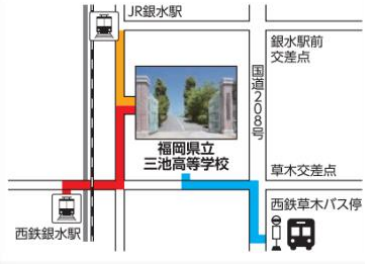

福岡県立三池高等学校

三池高校マスコットキャラクター
けんじくん

所在地 〒837-0917

福岡県大牟田市大字草木245

電話番号 0944-53-2172

FAX番号 0944-52-2572

ホームページ <https://miike.fku.ed.jp>

交通機関 西鉄銀水駅、JR銀水駅下車徒歩3分
または西鉄草木バス停から徒歩5分